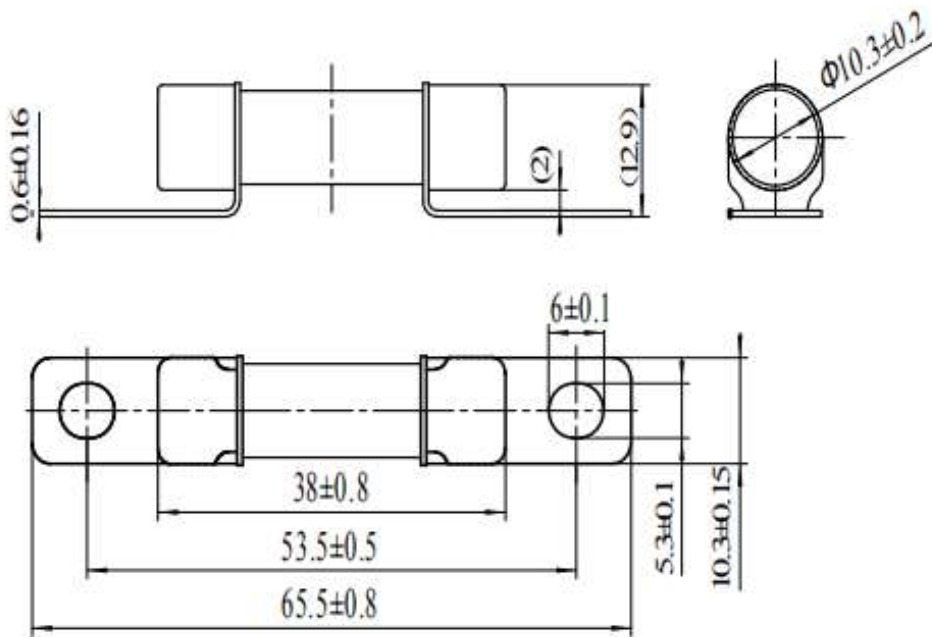

EV315-L-3E产品外形尺寸图 (mm)

时间-电流特性曲线图